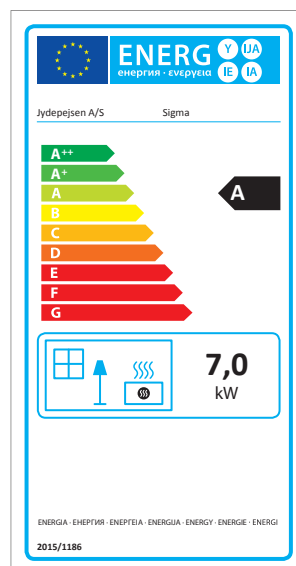

Sigma Titan 2