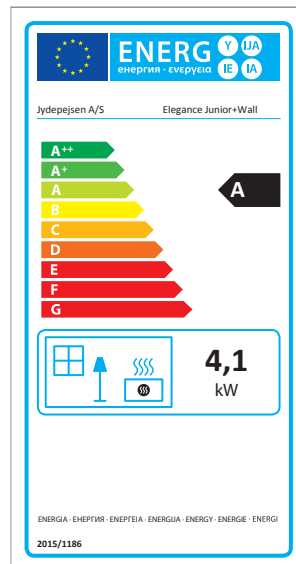

Dimensions

Cubic 166

Cubic 215

Cubic Wall

Elegance Classic

Elegance Classic Wall

Elegance Junior

Elegance Junior Wall