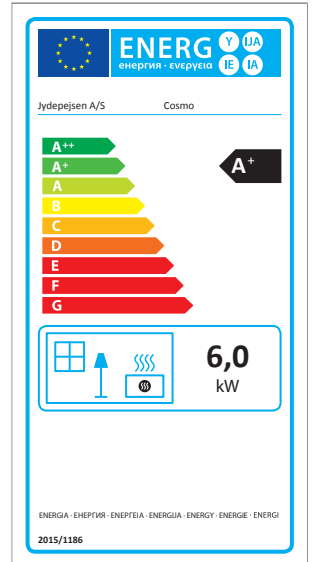

Cosmo 1147 Special Pierre ollaire