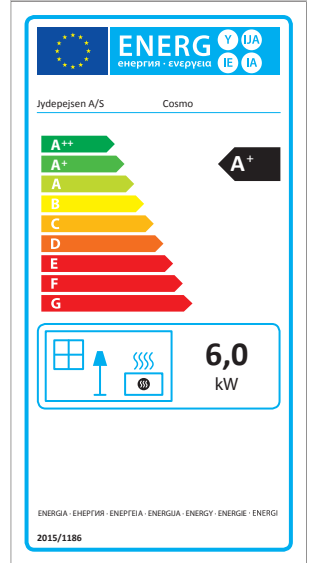

Cosmo 971 Special Pierre ollaire