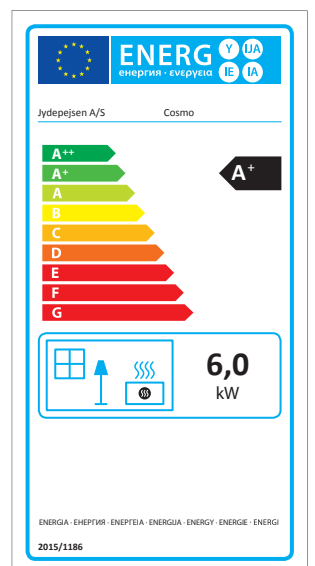

Cosmo 971 Special Pierre ollaire

Cosmo 1147

Cosmo 1147 Pierre ollaire

Cosmo 1147 Special Pierre ollaire

Cosmo 1500

Cosmo 1500 Pierre ollaire

Cosmo Classic Pierre ollaire

Cosmo Base