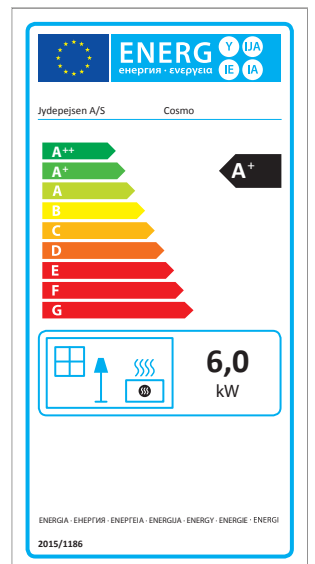

Cosmo 971 Special Pierre ollaire

Cosmo 1147

Cosmo 1147 Pierre ollaire

Cosmo 1147 Special Pierre ollaire

Cosmo 1500

Cosmo 1500 Pierre ollaire

Cosmo Classic Pierre ollaire

Cosmo Base