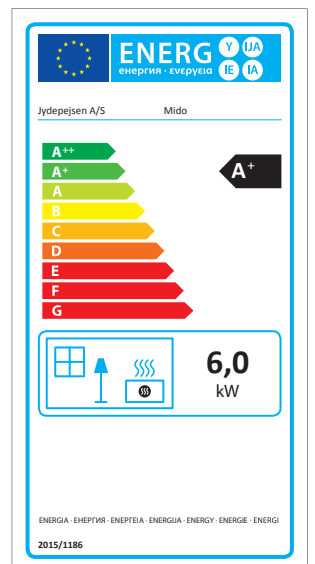

H530

Mido Acier

Mido Dessus fonte

Mido Dessus pierre ollaire

Mido Pierre ollaire

Dimensions

Omega Basic

Omega Basic Pierre ollaire