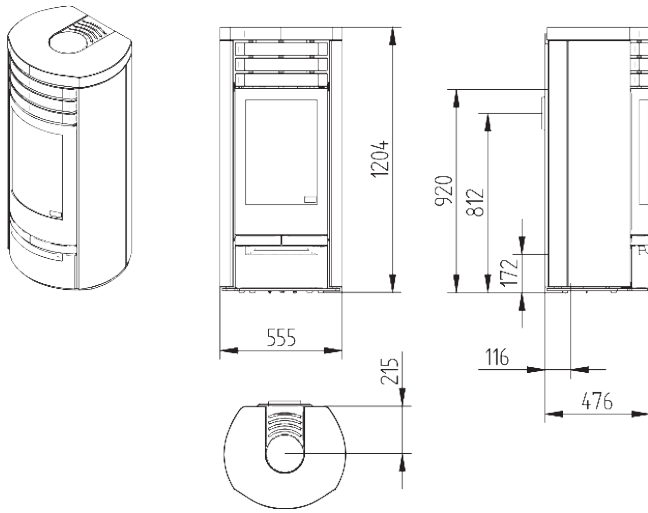

Cosmo 971 Special Pierre ollaire