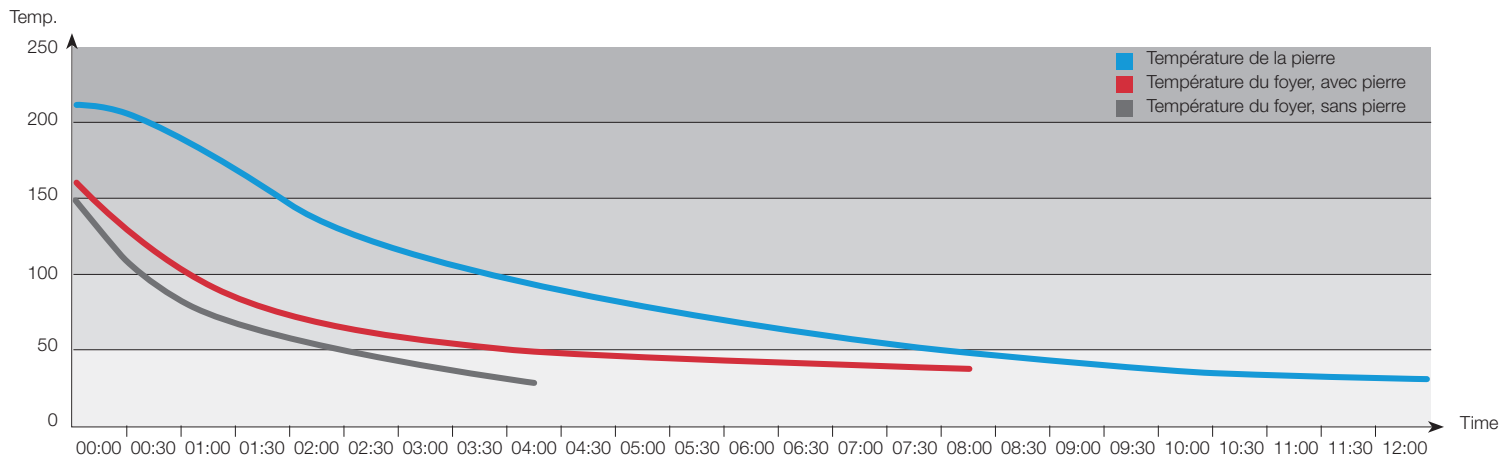

Les poêles Nørdlys répondent aux exigences pour les subventions différentes comme Fonds Air et MaPrimeRenov' (sauf Sigma Duplex)

Bloc d'accumulation

Voici une illustration du dégagement de chaleur des pierres ollaires finlandaises.

l'isolation naturelle

Les plaques de vermiculite utilisées dans les chambres de combustion de Jydepejsen résistent à une exposition directe à la flamme jusqu'à 1100°C. Les plaques isolent la chambre de combustion, permettant ainsi une température de combustion plus élevée, améliorant le dégazage du bois et l'efficacité du poêle.

Pierre ollaire

La pierre ollaire témoigne de l'histoire millénaire de la terre. La pierre ollaire étant un matériau naturel, tous les poêles revêtus de pierres ollaires sont des poêles tout à fait uniques. Les pierres ollaires accumulent la chaleur pour la restituer longuement et bien après que le feu se soit éteint. Plus de détail en page 46.

Pierre de sable

Le pierre de sable est un matériau de revêtement / d'accumulation magnifique et extrêmement efficace. Grâce à sa haute densité, cette pierre très spéciale accumule la chaleur avant de la restituer lentement. Tout comme la pierre ollaire, le pierre de sable est une roche naturelle, naturellement versatile en structure et en surface, qui confère sa singularité à la pierre et donc au poêle.