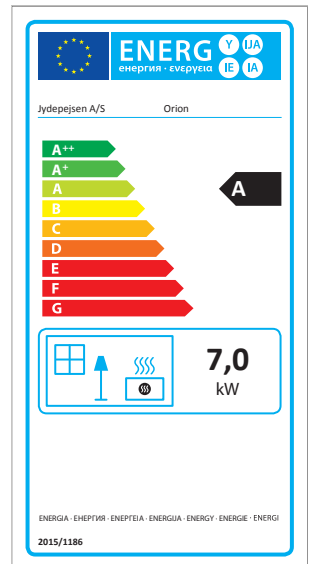

Orion Acier