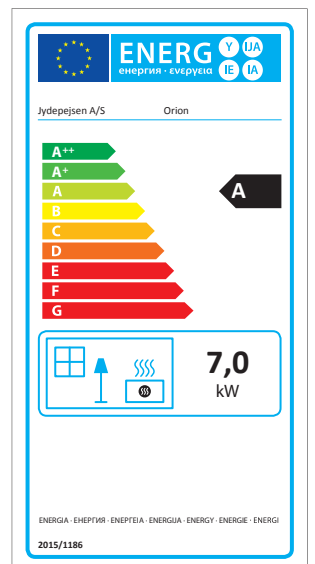

Omega Chef

Omega High / Core

Orion Acier

Orion Pierre ollaire

Orion Pierre ollaire Special

Panorama 1500

Senza

Senza Vitre latérales