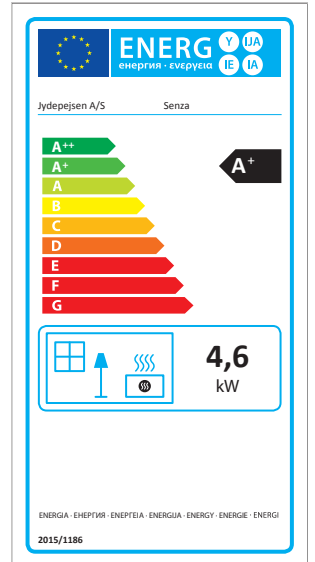

Omega Chef

Omega High / Core

Orion Acier

Orion Pierre ollaire

Orion Pierre ollaire Special

Panorama 1500

Senza

Senza Vitre latérales