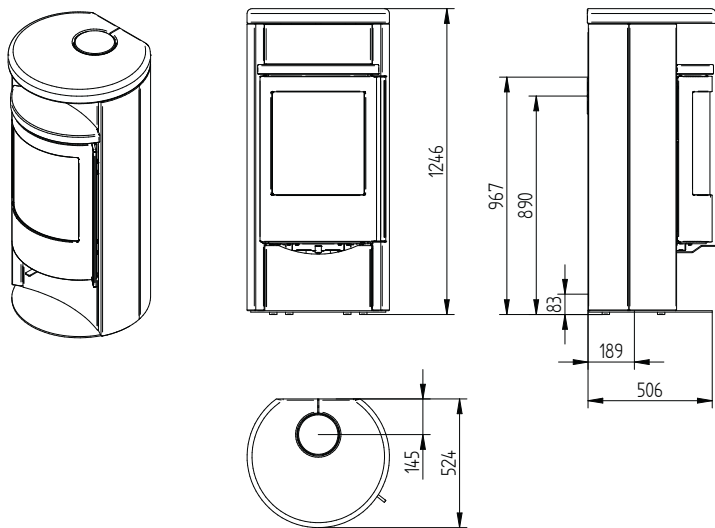

Orion Pierre ollaire Special