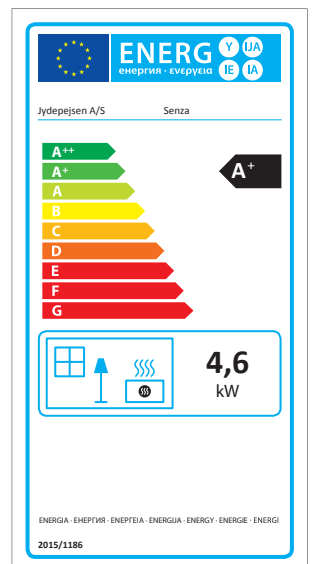

Senza Dessus pierre ollaire Vitre latérales