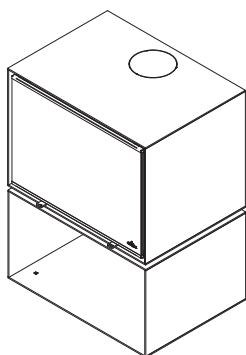

Zeta Freestanding