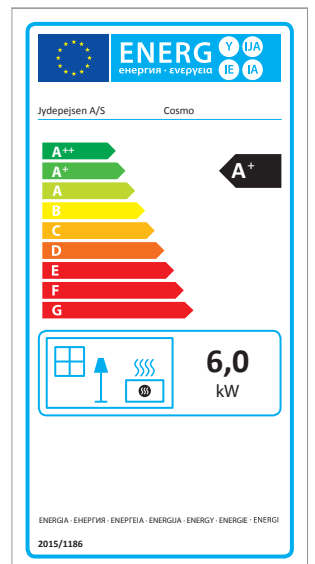

Cosmo 971 Special Pierre ollaire

Cosmo 1147

Cosmo 1147 Pierre ollaire

Cosmo 1147 Special Pierre ollaire

Cosmo 1500

Cosmo 1500 Pierre ollaire

Cosmo Classic Pierre ollaire

Cosmo Base