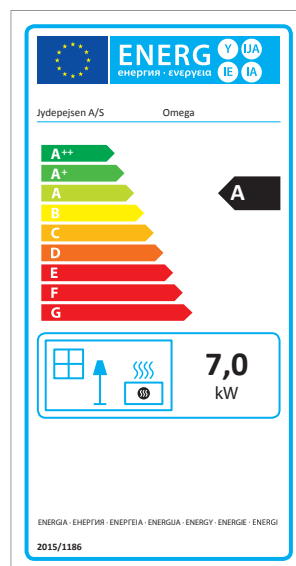

Dimensions

Omega Basic

Omega Basic Pierre ollaire

Omega Chef