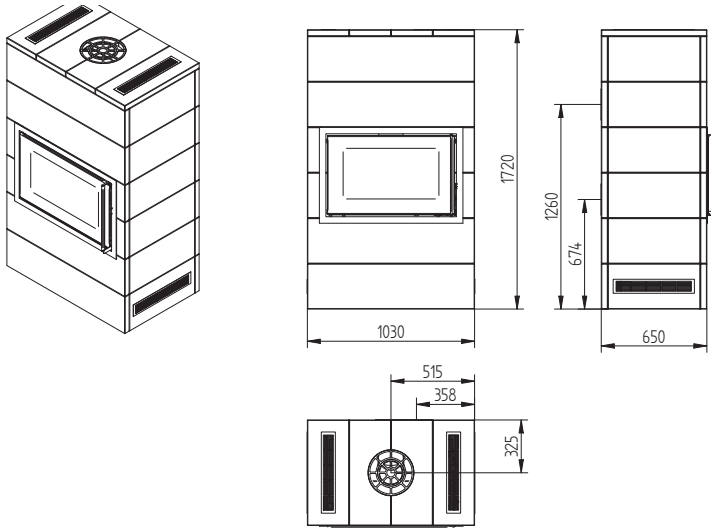

Sigma Titan 3