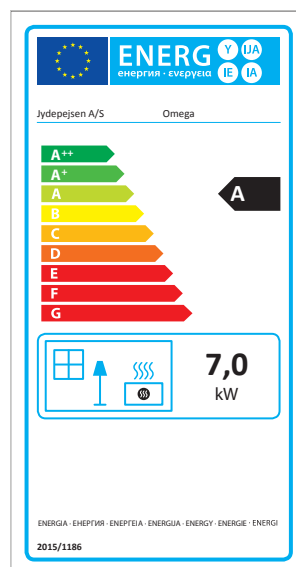

H530

Mido Acier

Mido Dessus fonte

Mido Dessus pierre ollaire

Mido Pierre ollaire

Dimensions

Omega Basic

Omega Basic Pierre ollaire