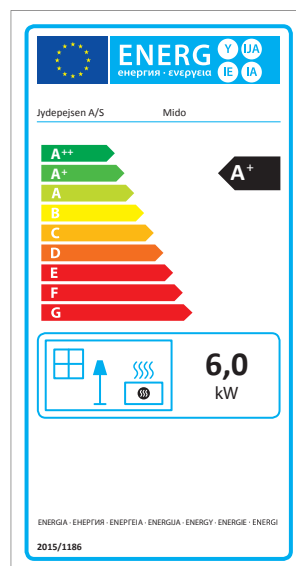

H530

Mido Acier

Mido Dessus fonte

Mido Dessus pierre ollaire

Mido Pierre ollaire

Dimensions

Omega Basic

Omega Basic Pierre ollaire