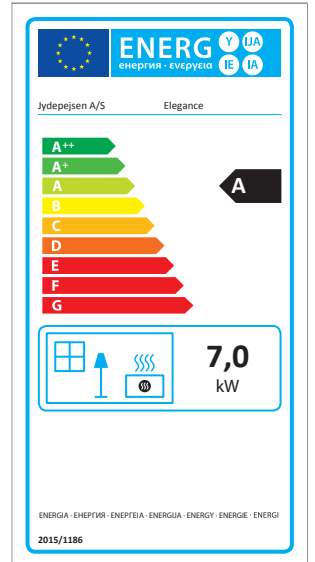

Dimensions

Cubic 166

Cubic 215

Cubic Wall

Elegance Classic

Elegance Classic Wall

Elegance Junior

Elegance Junior Wall