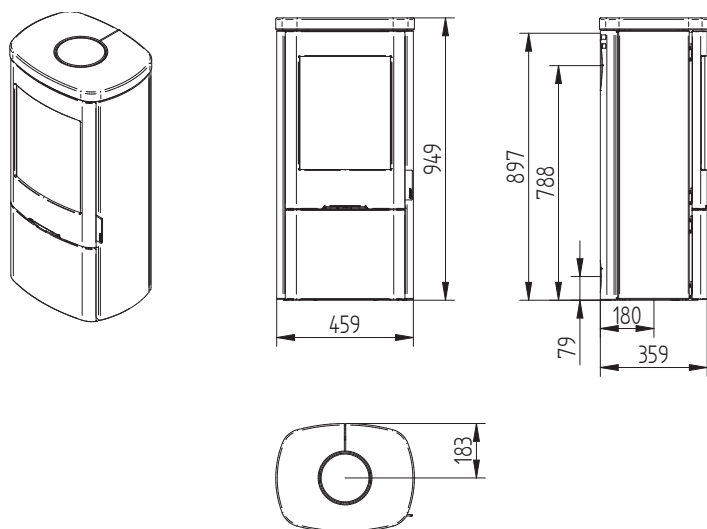

Dimensions

Senza Pierre