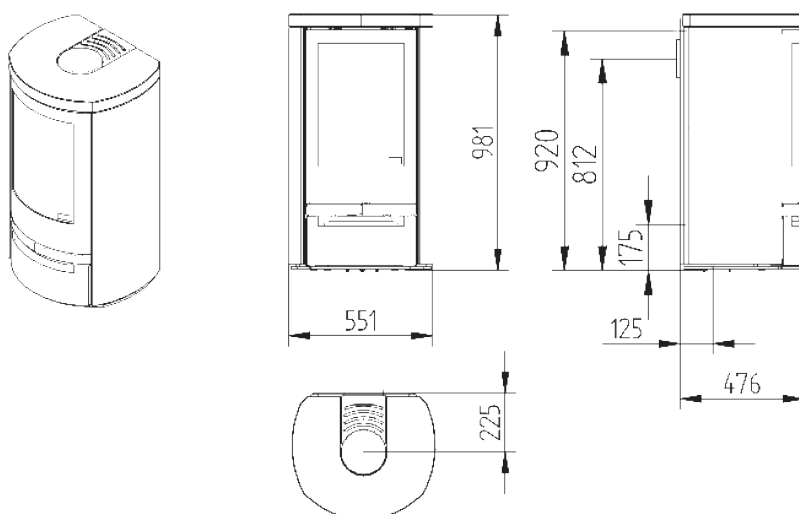

INFORMATION TECHNIQUE

Dimensions

Bella

Bella Vitre latérales

Bella High

Bella High Vitre latérales

Cosmo 971

Cosmo 971 Pierre ollaire