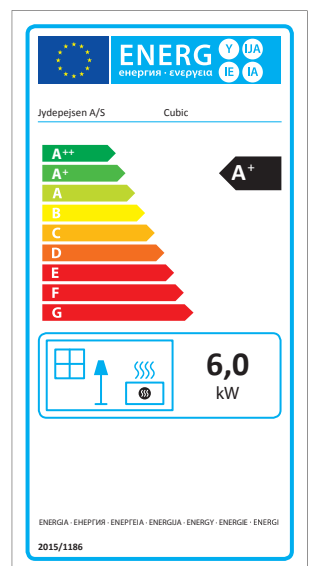

Country 575

Country 765

Cubic 109