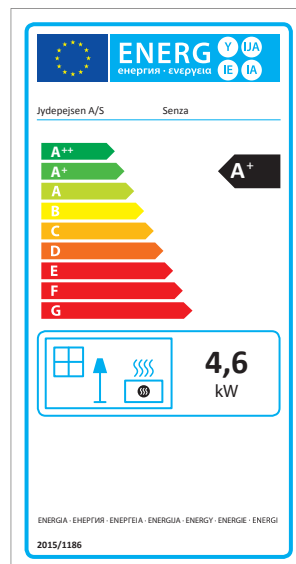

Omega Chef

Omega High / Core

Orion Acier

Orion Pierre ollaire

Orion Pierre ollaire Special

Panorama 1500

Senza

Senza Vitre latérales