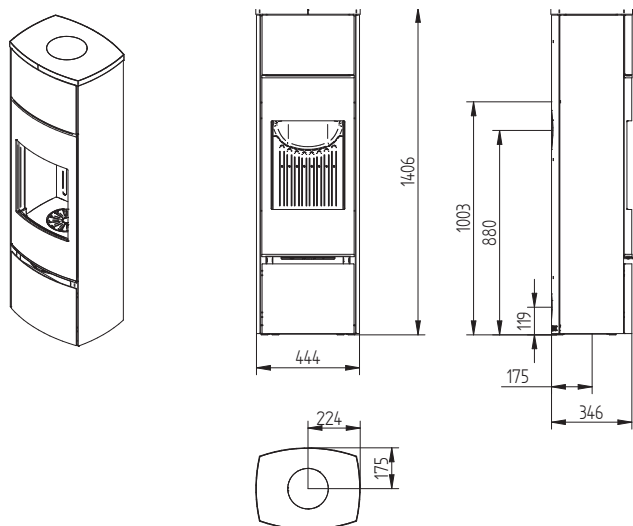

INFORMATION TECHNIQUE

Dimensions

Bella

Bella Vitre latérales

Bella High

Bella High Vitre latérales

Cosmo 971

Cosmo 971 Pierre ollaire