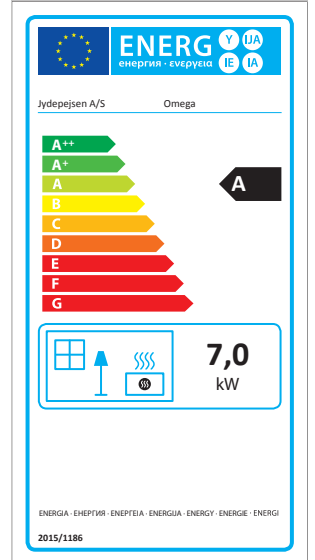

Omega High / Core