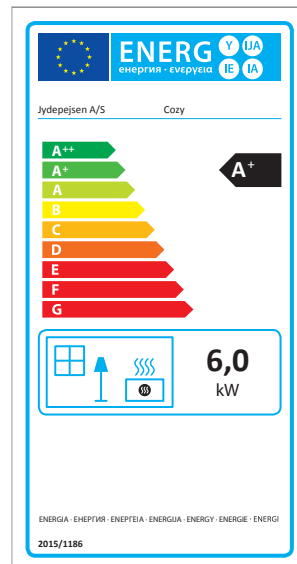

Dimensions

Cozy Wall