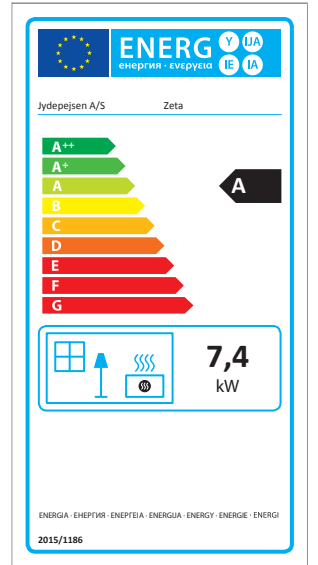

Troja 46 Pierre

Zeta Freestanding

Zeta Base

Zeta Wall

Firepit

Firebird

DONNÉES TECHNIQUES

	Adapté aux besoins de puissance:	Surface chauffée *)	Puissance nominal (puissance de test)	Rendement	Tirage nominal	Débit de fumées	Température de fumées
	kW	m ²	kW	%	Pa	g/s	°C
Bella	3 - 8	35 - 100	4,6	82	12	4,3	239
Bella Vitre latérales	4 - 9	50 - 110	4,6	82	12	4,3	239
Bella High	4 - 10	50 - 120	4,6	82	12	4,3	239
Bella High Vitre latérales	4 - 11	50 - 130	4,6	82	12	4,3	239
Cosmo 971	3 - 9	35 - 110	6	80	12	6	286
Cosmo 1147	3 - 10	30 - 120	6	80	12	6	286
Cosmo 1500	4 - 12	50 - 145	6	80	12	6	286
Cosmo Base	3 - 9	35 - 110	6	80	12	6	286
Cosmo Special 971/1147	3 - 10	30 - 120	6	80	12	6	286
Cosmo Classic	3 - 10	30 - 120	6	80	12	6	286
Country 575	3 - 6	35 - 75	5	78	12	6	252
Country 765	3 - 7	35 - 85	5	78	12	6	252
Cozy	3 - 8	35 - 100	6	80	12	6	286
Cozy Vitre latérales	3 - 9	35 - 110	6	80	12	6	286
Cubic 109	3 - 8	35 - 100	6	80	12	6	286
Cubic 166	4 - 10	50 - 120	6	80	12	6	286
Cubic 215	4 - 12	50 - 145	6	80	12	6	286
Cubic Wall	3 - 8	35 - 100	6	80	12	6	286
Elegance Classic	4 - 8	50 - 100	7	75	12	6,7	340
Elegance Classic Wall	4 - 8	50 - 100	7	75	12	6,7	340
Elegance Junior	3 - 7	35 - 75	4,1	76	12	5,3	261
Elegance Junior Wall	3 - 7	35 - 75	4,1	76	12	5,3	261
H530	4 - 9	50 - 110	7,4	75	12	7,5	337
Mido	3 - 9	35 - 110	6	80	12	6	286
Omega Basic	3 - 8	35 - 100	7	79	12	6,4	291
Omega Chef	4 - 10	50 - 120	7	79	12	6,4	291
Omega High	4 - 11	50 - 130	7	79	12	6,4	291
Omega Core	4 - 11	50 - 130	7	79	12	6,4	291
Orion	4-12	50 - 145	8	79	12	6,4	291
Panorama 1500	4 - 10	50 - 120	7,4	75	12	8	287
Senza	2,5 - 6	30 - 75	4,6	82	12	4,3	239
Senza Dessus pierre ollaire	2,5 - 6	30 - 75	4,6	82	12	4,3	239
Senza Vitre latérales	3 - 7	35 - 75	4,6	82	12	4,3	239
Senza Vitre latérales, Dessus pierre ollaire	3 - 7	35 - 75	4,6	82	12	4,3	239
Sigma	4 - 11	50 - 130	7,5	79	12	6,9	273
Sigma Duplex	5 - 14	60 - 175	8,3	77	12	7,1	292
Sigma Titan 1	4 - 11	50 - 130	7,5	79	12	6,9	273
Sigma Titan 2	4 - 12	50 - 145	7,5	79	12	6,9	273
Sigma Titan 3	4 - 13	50 - 155	7,5	79	12	6,9	273
Troja 44	4 - 12	50 - 145	8	79	12	6,4	291
Troja 45	4 - 13	50 - 155	8	79	12	6,4	291
Troja 46	4 - 14	50 - 175	8	79	12	6,4	291
Zeta Freestanding	4 - 12	50 - 150	7,4	75	12	7,5	337
Zeta Base	4 - 12	50 - 150	7,4	75	12	7,5	337
Zeta Wall	4 - 12	50 - 150	7,4	75	12	7,5	337