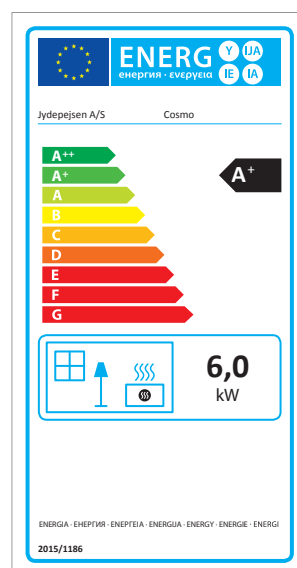

INFORMATION TECHNIQUE

Dimensions

Bella

Bella Vitre latérales

Bella High

Bella High Vitre latérales

Cosmo 971

Cosmo 971 Pierre ollaire