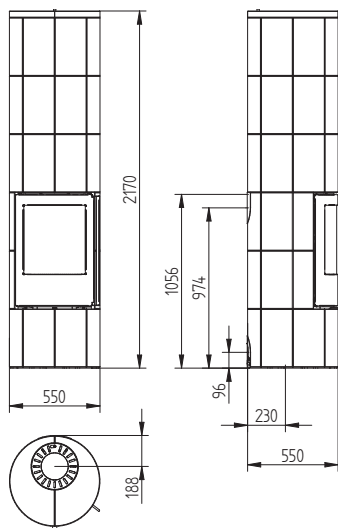

Dimensions

Troja 46 Pierre