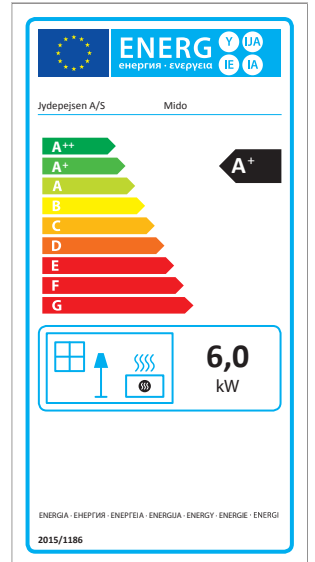

H530

Mido Acier

Mido Dessus fonte

Mido Dessus pierre ollaire

Mido Pierre ollaire

Dimensions

Omega Basic

Omega Basic Pierre ollaire