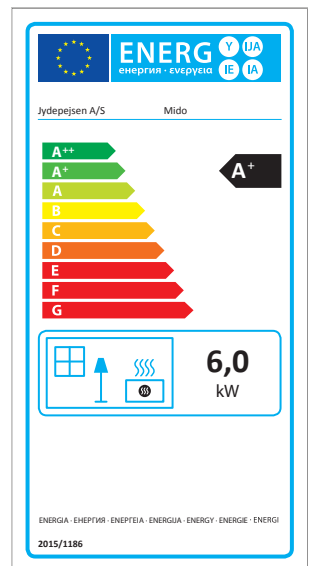

H530

Mido Acier

Mido Dessus fonte

Mido Dessus pierre ollaire

Mido Pierre ollaire

Dimensions

Omega Basic

Omega Basic Pierre ollaire