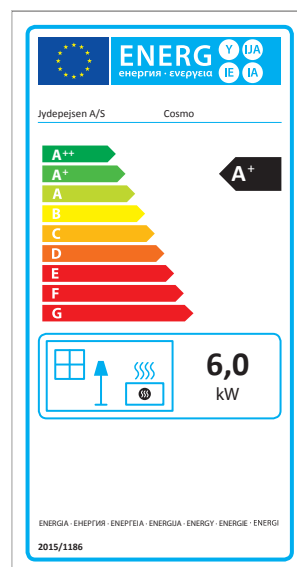

INFORMATION TECHNIQUE

Dimensions

Bella

Bella Vitre latérales

Bella High

Bella High Vitre latérales

Cosmo 971

Cosmo 971 Pierre ollaire