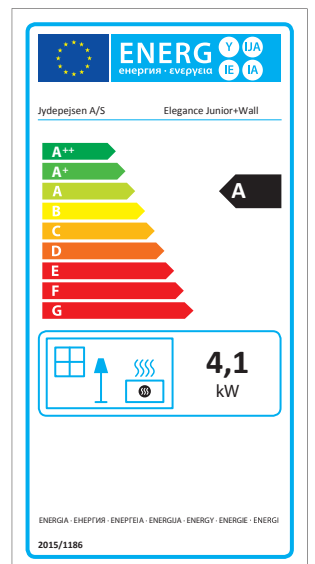

Dimensions

Cubic 166

Cubic 215

Cubic Wall

Elegance Classic

Elegance Classic Wall

Elegance Junior

Elegance Junior Wall