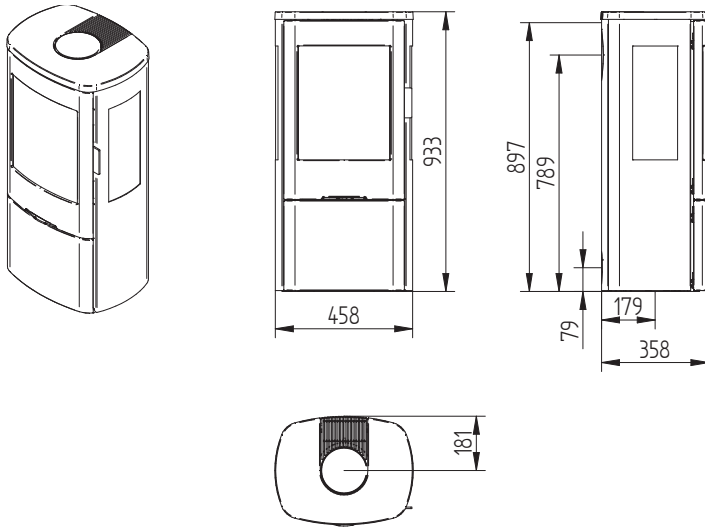

Senza Vitre latérales