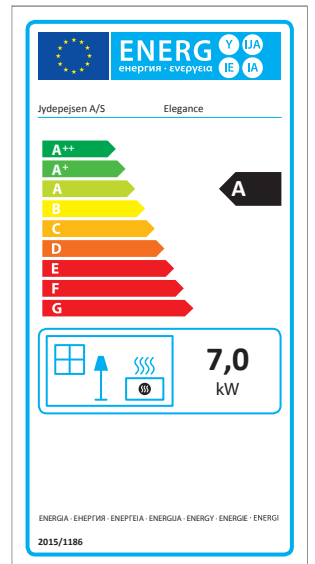

Dimensions

Cubic 166

Cubic 215

Cubic Wall

Elegance Classic

Elegance Classic Wall

Elegance Junior

Elegance Junior Wall