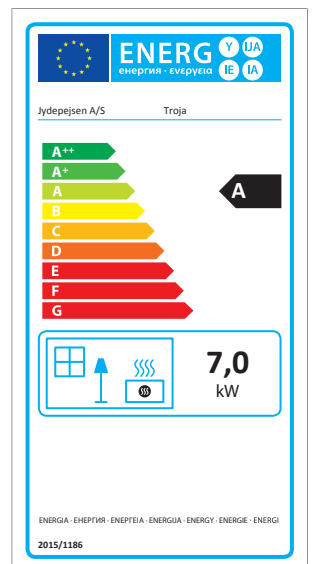

Troja 45 Pierre