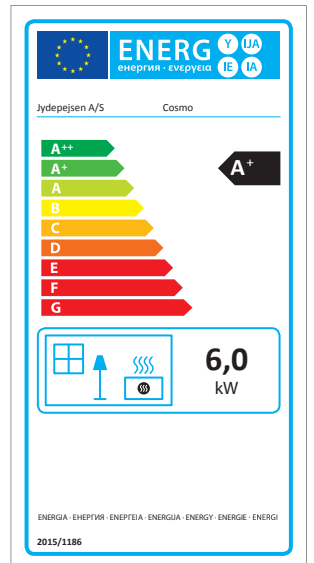

Cosmo 1147 Pierre ollaire