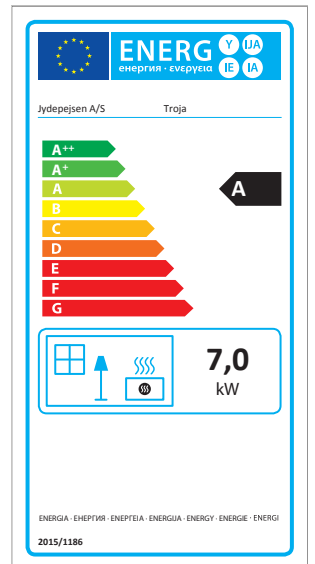

Troja 44 Pierre