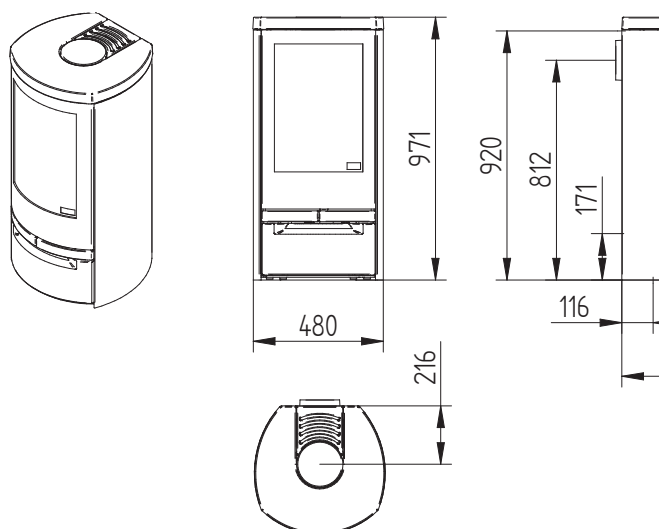

INFORMATION TECHNIQUE

Dimensions

Bella

Bella Vitre latérales

Bella High

Bella High Vitre latérales

Cosmo 971

Cosmo 971 Pierre ollaire