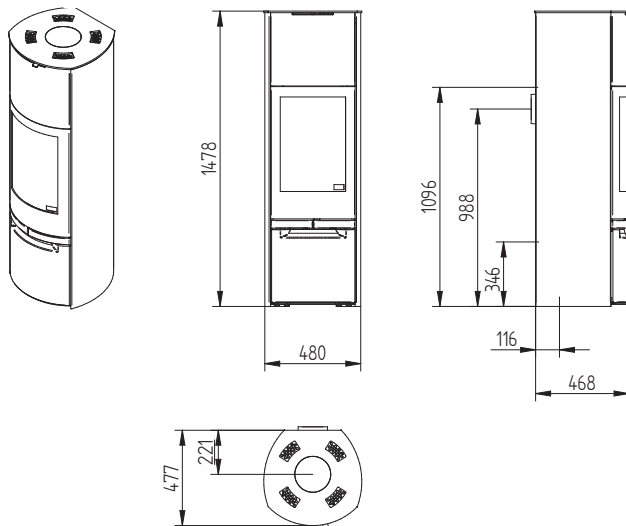

Cosmo 1147 Special Pierre ollaire

Cosmo 1500

Cosmo 1500 Pierre ollaire