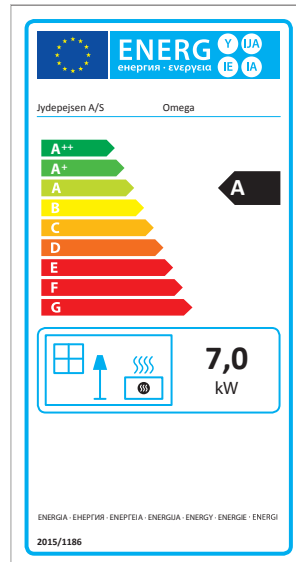

H530

Mido Acier

Mido Dessus fonte

Mido Dessus pierre ollaire

Mido Pierre ollaire

Dimensions

Omega Basic

Omega Basic Pierre ollaire