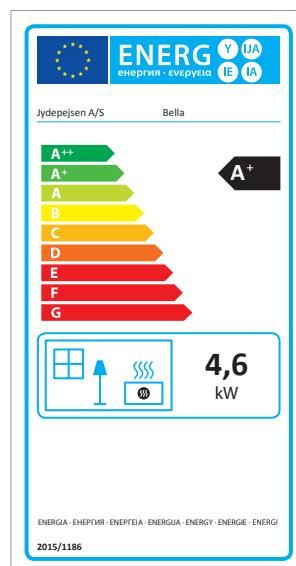

INFORMATION TECHNIQUE

Dimensions

Bella

Bella Vitre latérales

Bella High

Bella High Vitre latérales

Cosmo 971

Cosmo 971 Pierre ollaire