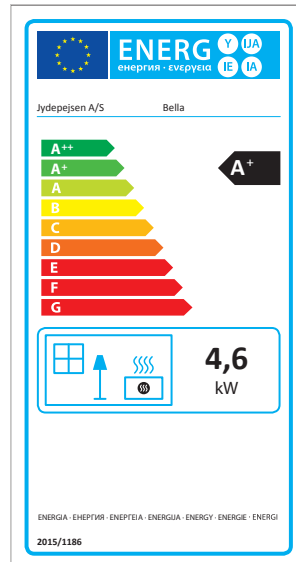

Dimensions

Bella