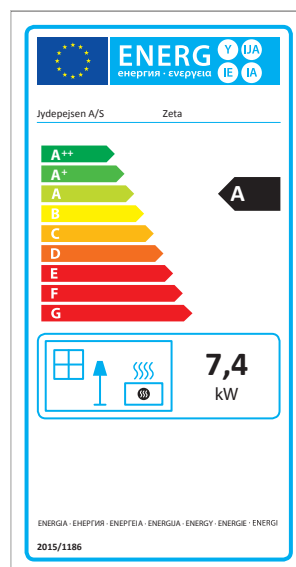

Troja 46 Pierre

Zeta Freestanding

Zeta Base

Zeta Wall

Firepit

Firebird

DONNÉES TECHNIQUES

	Adapté aux besoins de puissance:	Surface chauffée *)	Puissance nominal (puissance de test)	Rendement	Tirage nominal	Débit de fumées	Température de fumées
	kW	m ²	kW	%	Pa	g/s	°C
Bella	3 - 8	35 - 100	4,6	82	12	4,3	239
Bella Vitre latérales	4 - 9	50 - 110	4,6	82	12	4,3	239
Bella High	4 - 10	50 - 120	4,6	82	12	4,3	239
Bella High Vitre latérales	4 - 11	50 - 130	4,6	82	12	4,3	239
Cosmo 971	3 - 9	35 - 110	6	80	12	6	286
Cosmo 1147	3 - 10	30 - 120	6	80	12	6	286
Cosmo 1500	4 - 12	50 - 145	6	80	12	6	286
Cosmo Base	3 - 9	35 - 110	6	80	12	6	286
Cosmo Special 971/1147	3 - 10	30 - 120	6	80	12	6	286
Cosmo Classic	3 - 10	30 - 120	6	80	12	6	286
Country 575	3 - 6	35 - 75	5	78	12	6	252
Country 765	3 - 7	35 - 85	5	78	12	6	252
Cozy	3 - 8	35 - 100	6	80	12	6	286
Cozy Vitre latérales	3 - 9	35 - 110	6	80	12	6	286
Cubic 109	3 - 8	35 - 100	6	80	12	6	286
Cubic 166	4 - 10	50 - 120	6	80	12	6	286
Cubic 215	4 - 12	50 - 145	6	80	12	6	286
Cubic Wall	3 - 8	35 - 100	6	80	12	6	286
Elegance Classic	4 - 8	50 - 100	7	75	12	6,7	340
Elegance Classic Wall	4 - 8	50 - 100	7	75	12	6,7	340
Elegance Junior	3 - 7	35 - 75	4,1	76	12	5,3	261
Elegance Junior Wall	3 - 7	35 - 75	4,1	76	12	5,3	261
H530	4 - 9	50 - 110	7,4	75	12	7,5	337
Mido	3 - 9	35 - 110	6	80	12	6	286
Omega Basic	3 - 8	35 - 100	7	79	12	6,4	291
Omega Chef	4 - 10	50 - 120	7	79	12	6,4	291
Omega High	4 - 11	50 - 130	7	79	12	6,4	291
Omega Core	4 - 11	50 - 130	7	79	12	6,4	291
Orion	4-12	50 - 145	8	79	12	6,4	291
Panorama 1500	4 - 10	50 - 120	7,4	75	12	8	287
Senza	2,5 - 6	30 - 75	4,6	82	12	4,3	239
Senza Dessus pierre ollaire	2,5 - 6	30 - 75	4,6	82	12	4,3	239
Senza Vitre latérales	3 - 7	35 - 75	4,6	82	12	4,3	239
Senza Vitre latérales, Dessus pierre ollaire	3 - 7	35 - 75	4,6	82	12	4,3	239
Sigma	4 - 11	50 - 130	7,5	79	12	6,9	273
Sigma Duplex	5 - 14	60 - 175	8,3	77	12	7,1	292
Sigma Titan 1	4 - 11	50 - 130	7,5	79	12	6,9	273
Sigma Titan 2	4 - 12	50 - 145	7,5	79	12	6,9	273
Sigma Titan 3	4 - 13	50 - 155	7,5	79	12	6,9	273
Troja 44	4 - 12	50 - 145	8	79	12	6,4	291
Troja 45	4 - 13	50 - 155	8	79	12	6,4	291
Troja 46	4 - 14	50 - 175	8	79	12	6,4	291
Zeta Freestanding	4 - 12	50 - 150	7,4	75	12	7,5	337
Zeta Base	4 - 12	50 - 150	7,4	75	12	7,5	337
Zeta Wall	4 - 12	50 - 150	7,4	75	12	7,5	337