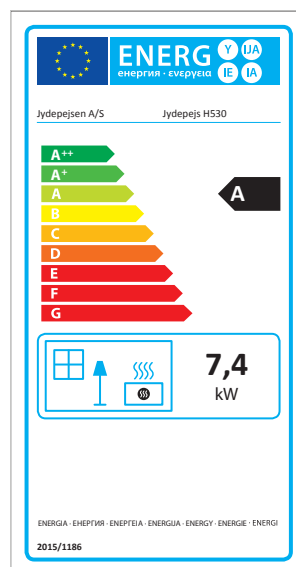

H530

Mido Acier

Mido Dessus fonte

Mido Dessus pierre ollaire

Mido Pierre ollaire

Dimensions

Omega Basic

Omega Basic Pierre ollaire