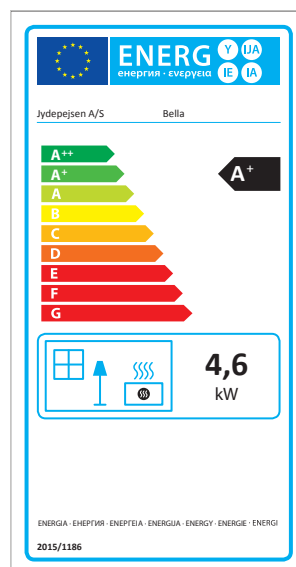

INFORMATION TECHNIQUE

Dimensions

Bella

Bella Vitre latérales

Bella High

Bella High Vitre latérales

Cosmo 971

Cosmo 971 Pierre ollaire