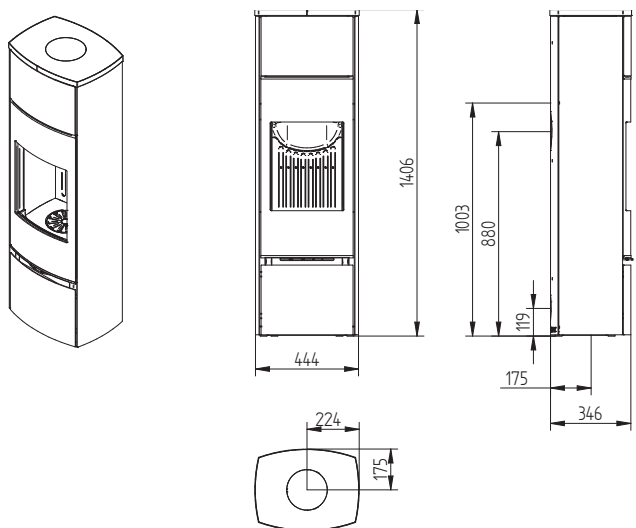

INFORMATION TECHNIQUE

Dimensions

Bella

Bella Vitre latérales

Bella High

Bella High Vitre latérales

Cosmo 971

Cosmo 971 Pierre ollaire