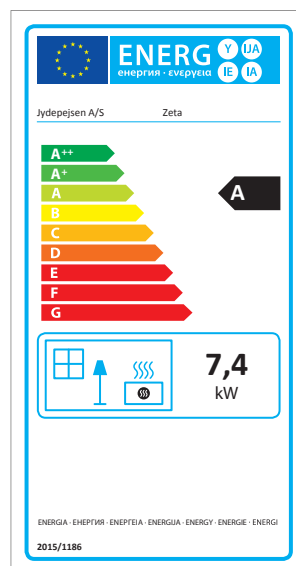

Troja 46 Pierre

Zeta Freestanding

Zeta Base

Zeta Wall

Firepit

Firebird

DONNÉES TECHNIQUES

	Adapté aux besoins de puissance:	Surface chauffée *)	Puissance nominal (puissance de test)	Rendement	Tirage nominal	Débit de fumées	Température de fumées
	kW	m ²	kW	%	Pa	g/s	°C
Bella	3 - 8	35 - 100	4,6	82	12	4,3	239
Bella Vitre latérales	4 - 9	50 - 110	4,6	82	12	4,3	239
Bella High	4 - 10	50 - 120	4,6	82	12	4,3	239
Bella High Vitre latérales	4 - 11	50 - 130	4,6	82	12	4,3	239
Cosmo 971	3 - 9	35 - 110	6	80	12	6	286
Cosmo 1147	3 - 10	30 - 120	6	80	12	6	286
Cosmo 1500	4 - 12	50 - 145	6	80	12	6	286
Cosmo Base	3 - 9	35 - 110	6	80	12	6	286
Cosmo Special 971/1147	3 - 10	30 - 120	6	80	12	6	286
Cosmo Classic	3 - 10	30 - 120	6	80	12	6	286
Country 575	3 - 6	35 - 75	5	78	12	6	252
Country 765	3 - 7	35 - 85	5	78	12	6	252
Cozy	3 - 8	35 - 100	6	80	12	6	286
Cozy Vitre latérales	3 - 9	35 - 110	6	80	12	6	286
Cubic 109	3 - 8	35 - 100	6	80	12	6	286
Cubic 166	4 - 10	50 - 120	6	80	12	6	286
Cubic 215	4 - 12	50 - 145	6	80	12	6	286
Cubic Wall	3 - 8	35 - 100	6	80	12	6	286
Elegance Classic	4 - 8	50 - 100	7	75	12	6,7	340
Elegance Classic Wall	4 - 8	50 - 100	7	75	12	6,7	340
Elegance Junior	3 - 7	35 - 75	4,1	76	12	5,3	261
Elegance Junior Wall	3 - 7	35 - 75	4,1	76	12	5,3	261
H530	4 - 9	50 - 110	7,4	75	12	7,5	337
Mido	3 - 9	35 - 110	6	80	12	6	286
Omega Basic	3 - 8	35 - 100	7	79	12	6,4	291
Omega Chef	4 - 10	50 - 120	7	79	12	6,4	291
Omega High	4 - 11	50 - 130	7	79	12	6,4	291
Omega Core	4 - 11	50 - 130	7	79	12	6,4	291
Orion	4-12	50 - 145	8	79	12	6,4	291
Panorama 1500	4 - 10	50 - 120	7,4	75	12	8	287
Senza	2,5 - 6	30 - 75	4,6	82	12	4,3	239
Senza Dessus pierre ollaire	2,5 - 6	30 - 75	4,6	82	12	4,3	239
Senza Vitre latérales	3 - 7	35 - 75	4,6	82	12	4,3	239
Senza Vitre latérales, Dessus pierre ollaire	3 - 7	35 - 75	4,6	82	12	4,3	239
Sigma	4 - 11	50 - 130	7,5	79	12	6,9	273
Sigma Duplex	5 - 14	60 - 175	8,3	77	12	7,1	292
Sigma Titan 1	4 - 11	50 - 130	7,5	79	12	6,9	273
Sigma Titan 2	4 - 12	50 - 145	7,5	79	12	6,9	273
Sigma Titan 3	4 - 13	50 - 155	7,5	79	12	6,9	273
Troja 44	4 - 12	50 - 145	8	79	12	6,4	291
Troja 45	4 - 13	50 - 155	8	79	12	6,4	291
Troja 46	4 - 14	50 - 175	8	79	12	6,4	291
Zeta Freestanding	4 - 12	50 - 150	7,4	75	12	7,5	337
Zeta Base	4 - 12	50 - 150	7,4	75	12	7,5	337
Zeta Wall	4 - 12	50 - 150	7,4	75	12	7,5	337