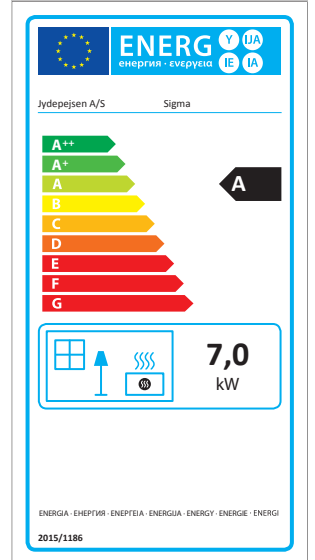

Sigma Titan 3