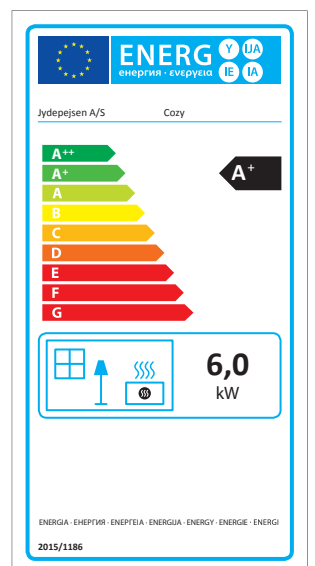

Cosmo Classic Pierre ollaire

Cosmo Base

Cozy