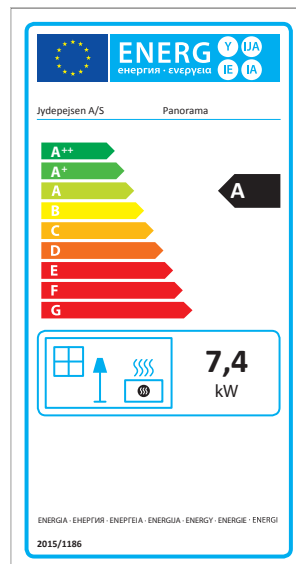

Omega Chef

Omega High / Core

Orion Acier

Orion Pierre ollaire

Orion Pierre ollaire Special

Panorama 1500

Senza

Senza Vitre latérales