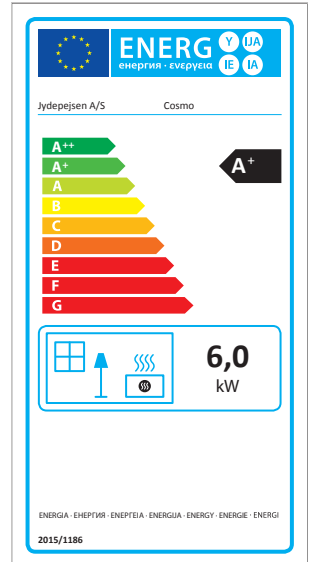

Cosmo Classic Pierre ollaire