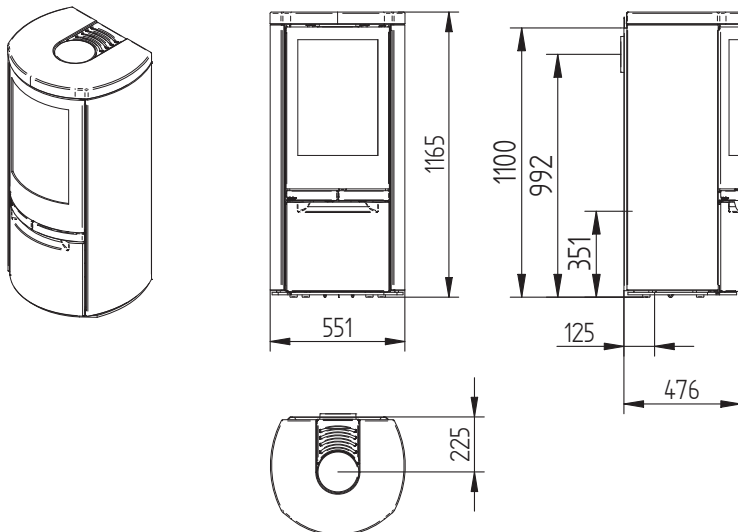

Cosmo 1147 Pierre ollaire