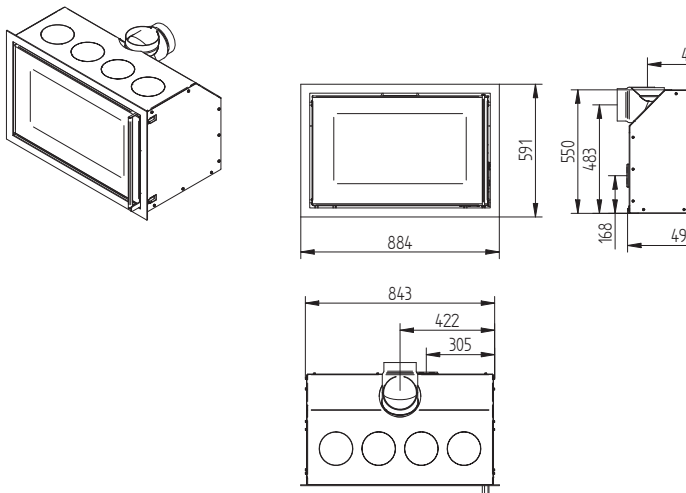

Senza Vitre laterales

Sigma

Sigma Duplex