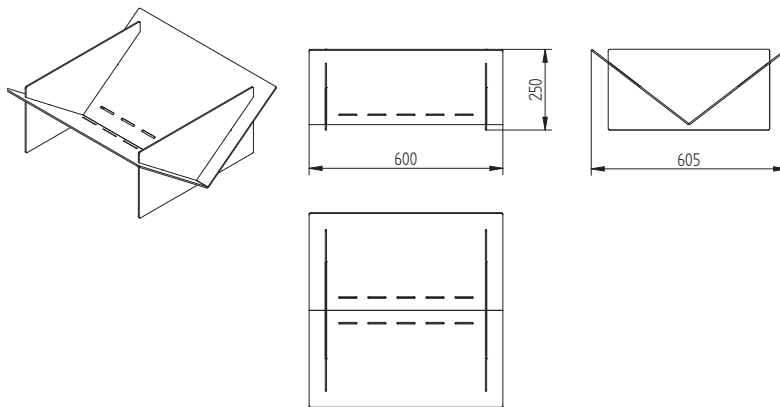

Troja 46 Pierre

Zeta Freestanding

Zeta Base

Zeta Wall

Firepit

Firebird

DONNÉES TECHNIQUES

	Adapté aux besoins de puissance:	Surface chauffée *)	Puissance nominal (puissance de test)	Rendement	Tirage nominal	Débit de fumées	Température de fumées
	kW	m ²	kW	%	Pa	g/s	°C
Bella	3 - 8	35 - 100	4,6	82	12	4,3	239
Bella Vitre latérales	4 - 9	50 - 110	4,6	82	12	4,3	239
Bella High	4 - 10	50 - 120	4,6	82	12	4,3	239
Bella High Vitre latérales	4 - 11	50 - 130	4,6	82	12	4,3	239
Cosmo 971	3 - 9	35 - 110	6	80	12	6	286
Cosmo 1147	3 - 10	30 - 120	6	80	12	6	286
Cosmo 1500	4 - 12	50 - 145	6	80	12	6	286
Cosmo Base	3 - 9	35 - 110	6	80	12	6	286
Cosmo Special 971/1147	3 - 10	30 - 120	6	80	12	6	286
Cosmo Classic	3 - 10	30 - 120	6	80	12	6	286
Country 575	3 - 6	35 - 75	5	78	12	6	252
Country 765	3 - 7	35 - 85	5	78	12	6	252
Cozy	3 - 8	35 - 100	6	80	12	6	286
Cozy Vitre latérales	3 - 9	35 - 110	6	80	12	6	286
Cubic 109	3 - 8	35 - 100	6	80	12	6	286
Cubic 166	4 - 10	50 - 120	6	80	12	6	286
Cubic 215	4 - 12	50 - 145	6	80	12	6	286
Cubic Wall	3 - 8	35 - 100	6	80	12	6	286
Elegance Classic	4 - 8	50 - 100	7	75	12	6,7	340
Elegance Classic Wall	4 - 8	50 - 100	7	75	12	6,7	340
Elegance Junior	3 - 7	35 - 75	4,1	76	12	5,3	261
Elegance Junior Wall	3 - 7	35 - 75	4,1	76	12	5,3	261
H530	4 - 9	50 - 110	7,4	75	12	7,5	337
Mido	3 - 9	35 - 110	6	80	12	6	286
Omega Basic	3 - 8	35 - 100	7	79	12	6,4	291
Omega Chef	4 - 10	50 - 120	7	79	12	6,4	291
Omega High	4 - 11	50 - 130	7	79	12	6,4	291
Omega Core	4 - 11	50 - 130	7	79	12	6,4	291
Orion	4-12	50 - 145	8	79	12	6,4	291
Panorama 1500	4 - 10	50 - 120	7,4	75	12	8	287
Senza	2,5 - 6	30 - 75	4,6	82	12	4,3	239
Senza Dessus pierre ollaire	2,5 - 6	30 - 75	4,6	82	12	4,3	239
Senza Vitre latérales	3 - 7	35 - 75	4,6	82	12	4,3	239
Senza Vitre latérales, Dessus pierre ollaire	3 - 7	35 - 75	4,6	82	12	4,3	239
Sigma	4 - 11	50 - 130	7,5	79	12	6,9	273
Sigma Duplex	5 - 14	60 - 175	8,3	77	12	7,1	292
Sigma Titan 1	4 - 11	50 - 130	7,5	79	12	6,9	273
Sigma Titan 2	4 - 12	50 - 145	7,5	79	12	6,9	273
Sigma Titan 3	4 - 13	50 - 155	7,5	79	12	6,9	273
Troja 44	4 - 12	50 - 145	8	79	12	6,4	291
Troja 45	4 - 13	50 - 155	8	79	12	6,4	291
Troja 46	4 - 14	50 - 175	8	79	12	6,4	291
Zeta Freestanding	4 - 12	50 - 150	7,4	75	12	7,5	337
Zeta Base	4 - 12	50 - 150	7,4	75	12	7,5	337
Zeta Wall	4 - 12	50 - 150	7,4	75	12	7,5	337