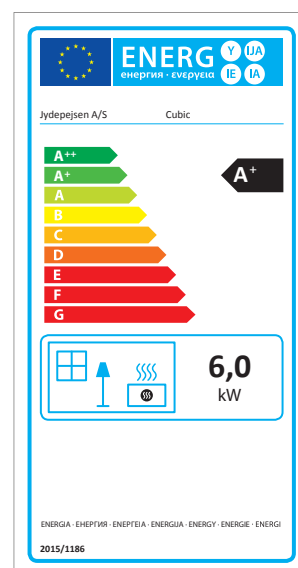

Dimensions

Cubic 166

Cubic 215

Cubic Wall

Elegance Classic

Elegance Classic Wall

Elegance Junior

Elegance Junior Wall