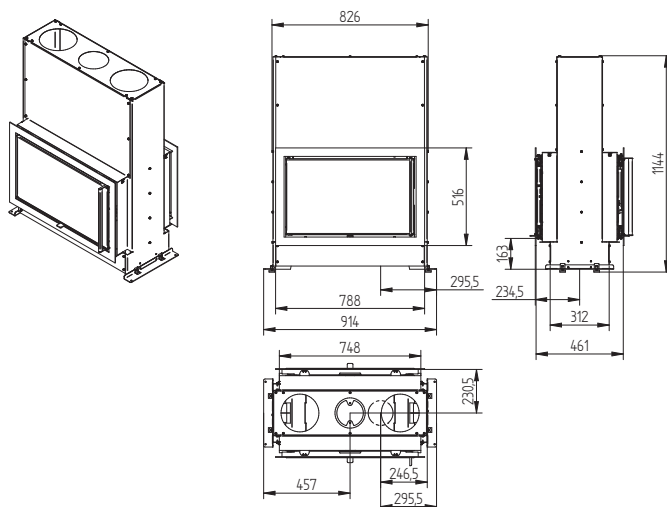

Sigma Duplex