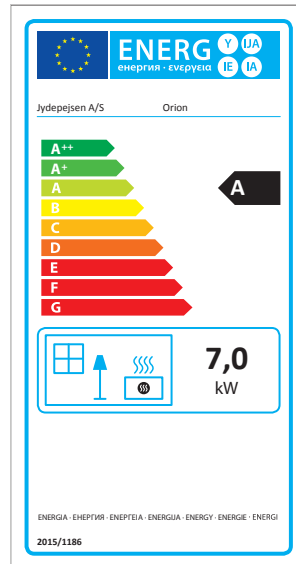

Omega Chef

Omega High / Core

Orion Acier

Orion Pierre ollaire

Orion Pierre ollaire Special

Panorama 1500

Senza

Senza Vitre latérales