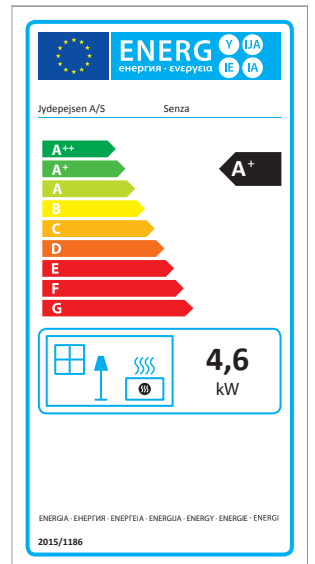

Senza Dessus pierre ollaire