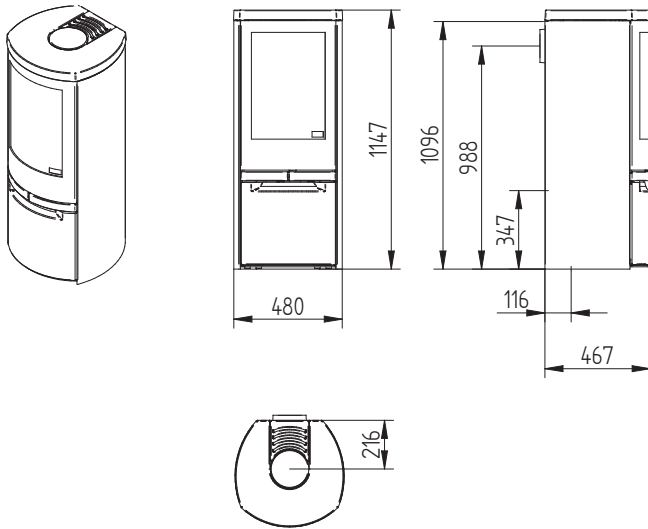

Cosmo 971 Special Pierre ollaire

Cosmo 1147

Cosmo 1147 Pierre ollaire