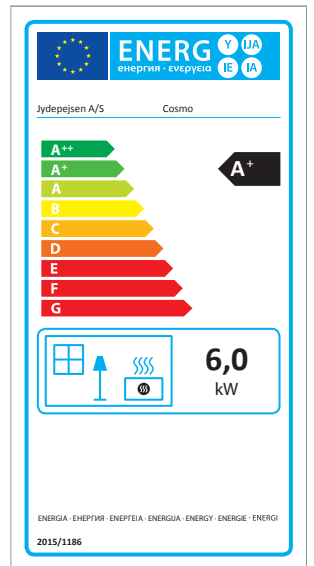

Cosmo 971 Special Pierre ollaire

Cosmo 1147

Cosmo 1147 Pierre ollaire