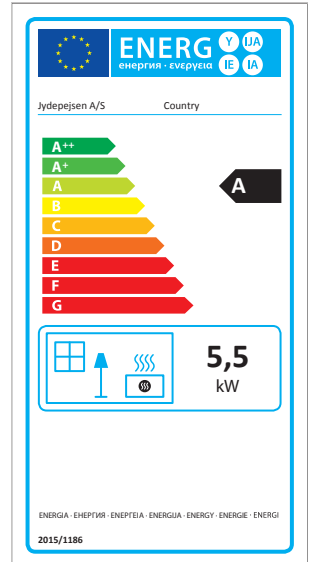

Country 575