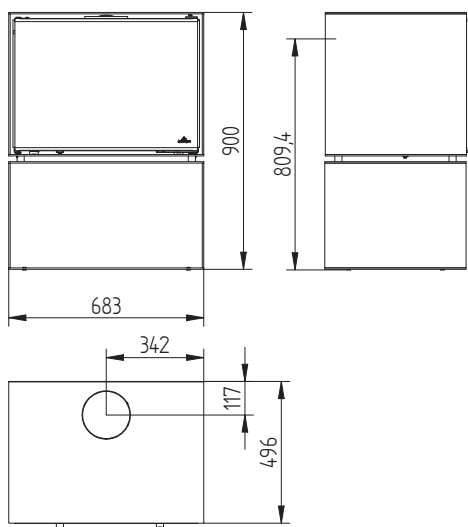

Zeta Freestanding