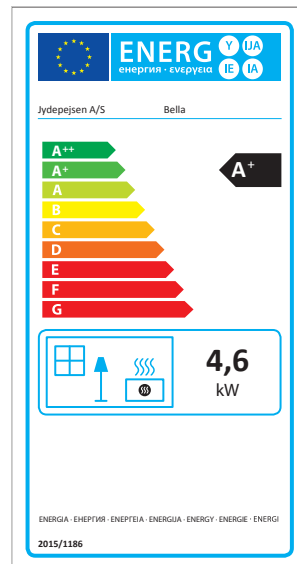

INFORMATION TECHNIQUE

Dimensions

Bella

Bella Vitre latérales

Bella High

Bella High Vitre latérales

Cosmo 971

Cosmo 971 Pierre ollaire