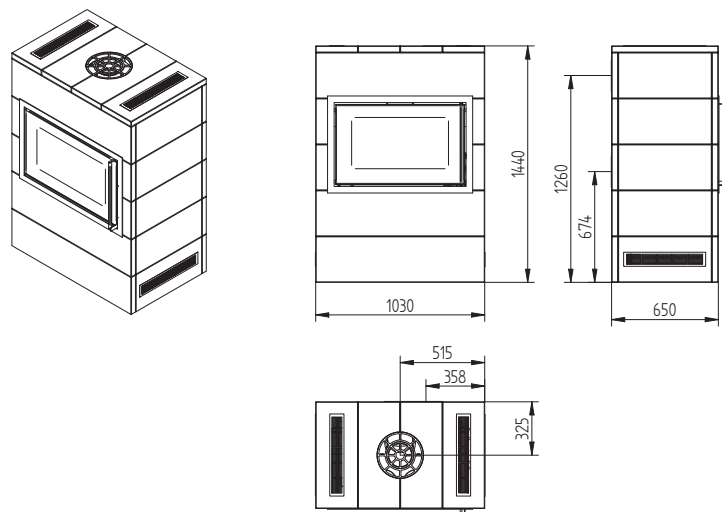

Sigma Titan 2